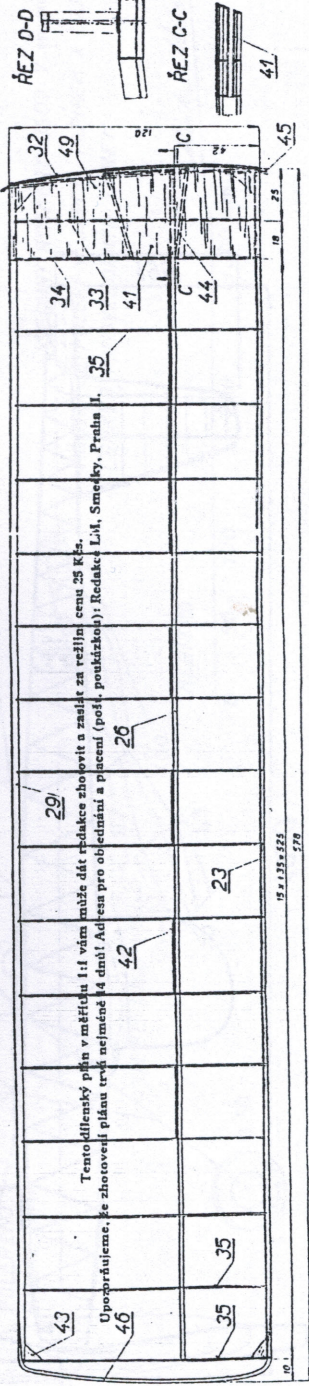

1	DEKEL D 12
2	TRUBA
3	TRUBA
4	TRUBA
5	TRUBA
6	TRUBA
7	TRUBA
8	TRUBA
9	TRUBA
10	TRUBA
11	TRUBA
12	TRUBA
13	TRUBA
14	TRUBA
15	TRUBA
16	TRUBA
17	TRUBA
18	TRUBA
19	TRUBA
20	TRUBA
21	TRUBA
22	TRUBA
23	TRUBA
24	TRUBA
25	TRUBA
26	TRUBA
27	TRUBA
28	TRUBA
29	TRUBA
30	TRUBA
31	TRUBA
32	TRUBA
33	TRUBA
34	TRUBA
35	TRUBA
36	TRUBA
37	TRUBA
38	TRUBA
39	TRUBA
40	TRUBA
41	TRUBA
42	TRUBA
43	TRUBA
44	TRUBA
45	TRUBA
46	TRUBA
47	TRUBA
48	TRUBA
49	TRUBA
50	TRUBA
51	TRUBA
52	TRUBA
53	TRUBA
54	TRUBA
55	TRUBA
56	TRUBA
57	TRUBA
58	TRUBA
59	TRUBA
60	TRUBA
61	TRUBA
62	TRUBA
63	TRUBA
64	TRUBA
65	TRUBA
66	TRUBA
67	TRUBA
68	TRUBA
69	TRUBA
70	TRUBA
71	TRUBA
72	TRUBA
73	TRUBA
74	TRUBA
75	TRUBA
76	TRUBA
77	TRUBA
78	TRUBA
79	TRUBA
80	TRUBA
81	TRUBA
82	TRUBA
83	TRUBA
84	TRUBA
85	TRUBA
86	TRUBA
87	TRUBA
88	TRUBA
89	TRUBA
90	TRUBA
91	TRUBA
92	TRUBA
93	TRUBA
94	TRUBA
95	TRUBA
96	TRUBA
97	TRUBA
98	TRUBA
99	TRUBA
100	TRUBA