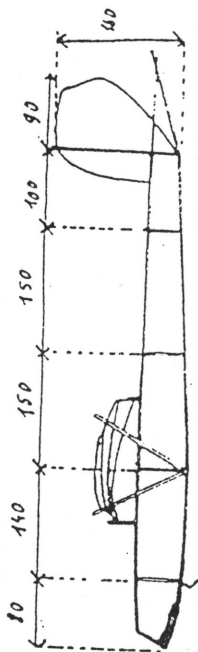

Klouzaový model

Síd 15.

- Váha 40g
- Plocha 14 dm^2
- Zatížení $2.89/\text{dm}^2$
- Rozpětí 90 cm
- Délka 74 "

- špičle
- nít
- bambus