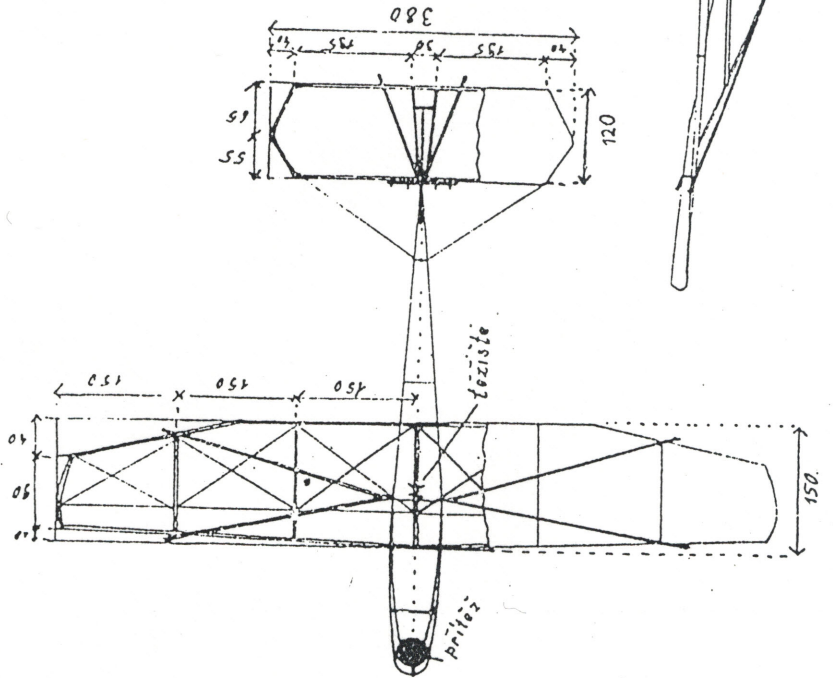

Klouzaový model

Síd 15.

- Váha 40g
- Plocha 14 dm^2
- Zatížení $2.89/\text{dm}^2$
- Rozpětí 90 cm
- Délka 74 "

- špičle
- nít
- bambus