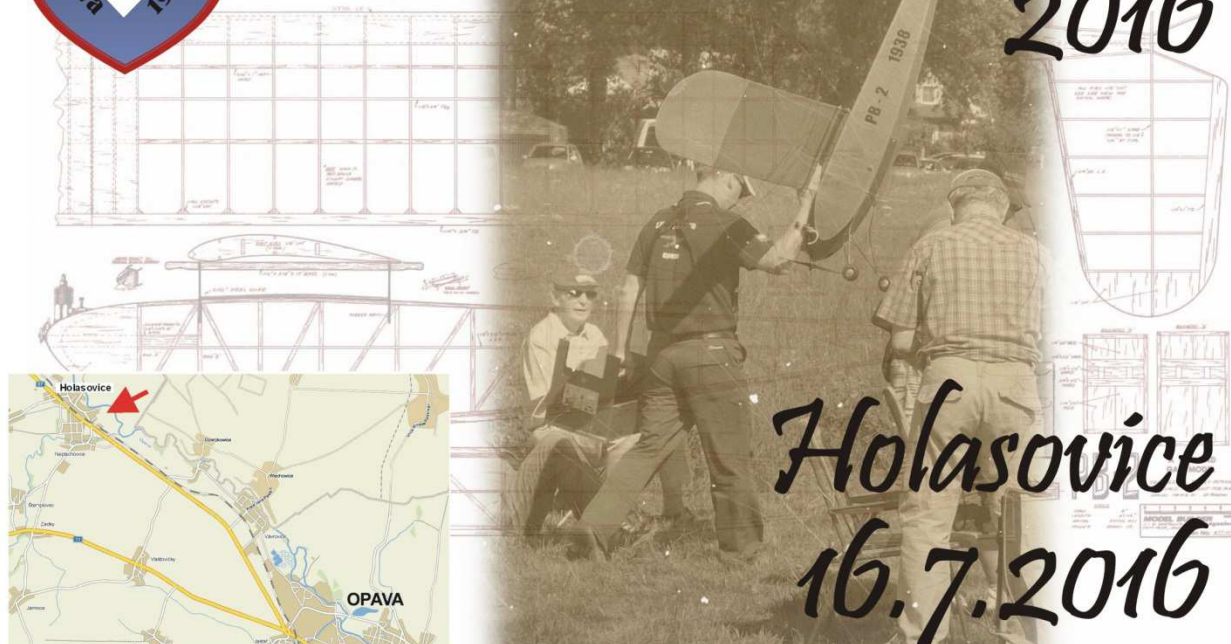

Opavský kmet 2016

Holasovice 16.7.2016

LMK Minerva

Srdečně zve všechny příznivce historických modelů na 9. ročník soutěže Opavský kmet. Soutěž proběhne tradičně na hezké modelářské ploše u českopolských hranic v Holasovicích u Opavy dne 16.7.2016.

Program:

- 8:00 hod. prezentace a vklad 100,- Kč na místě
- 9:00 hod. začátek soutěže
- 14:00 hod. ukončení soutěžních letů

KATEGORIE:

- ARC** - šňůra 100m nebo gumicuk 80+20m, 3 starty, max. 300 sec.
- CRC-E Sport 400** - motor Speed 400/6V bez převodovky, 6ti čl. NiCd (NiMh) nebo 2čl. LiOn (LiPol), nekovová vrtule, možno i sklopná, motor 60 sec., (možno upravit dle akt. podmínek 3 starty, 3 nejlepší, max. 420 sec.
- CRC-E Open** - motor libovolný, 7mi čl. NiCd (NiMh) nebo 2čl. LiOn (LiPol), nekovová vrtule, možno i sklopná, motor 30 sec., (možno upravit dle akt. podmínek), 3 starty, 3 nejlepší, max. 420 sec., možno soutěžit i s modely jiných kateg., např. Wakefield
- TEXACO E 30"** - 4ccm paliva do 600g, 2ccm na každých dalších 400g, 3 starty, max. 900 sec., - replika hist. modelu do roku 1952, max. rozpětí 30" (762mm), pohon 2čl. LiPol.