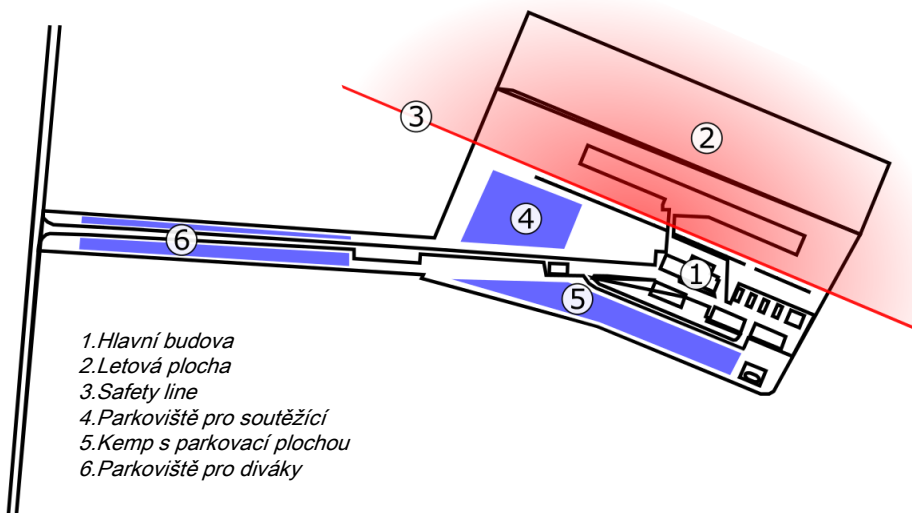

Informace pro soutěžící

Orientační pláněk

1. Hlavní budova
2. Letová plocha
3. Safety line
4. Parkoviště pro soutěžící
5. Kemp s parkovací plochou
6. Parkoviště pro diváky

Ubytování

- Kemp je vybaven elektrickými přípojkami. Ty slouží pro běžné elektrické spotřebiče, nikoli pro vytápění či vaření. Ubytování mají zajištěn přístup do kuchyňky v hlavní budově

Parkování

- Pro soutěžící ubytované v areálu je vyhrazena plocha kempu
- Ubytování v bungalovech mohou parkovat přímo před bungalovy
- Ubytování v hlavní budově mohou využít k parkování prostor přiléhajících k prostoru kempu
- Soutěžící ubytovaní mimo areál letiště mohou parkovat na vyhrazeném parkovišti mezi příjezdovou cestou a bezpečnostní sítí
- Pro diváky je vyhrazeno samostatná plocha vně areálu
- Parkovací plochy jsou travnaté, chovejte se k nim ohleduplně